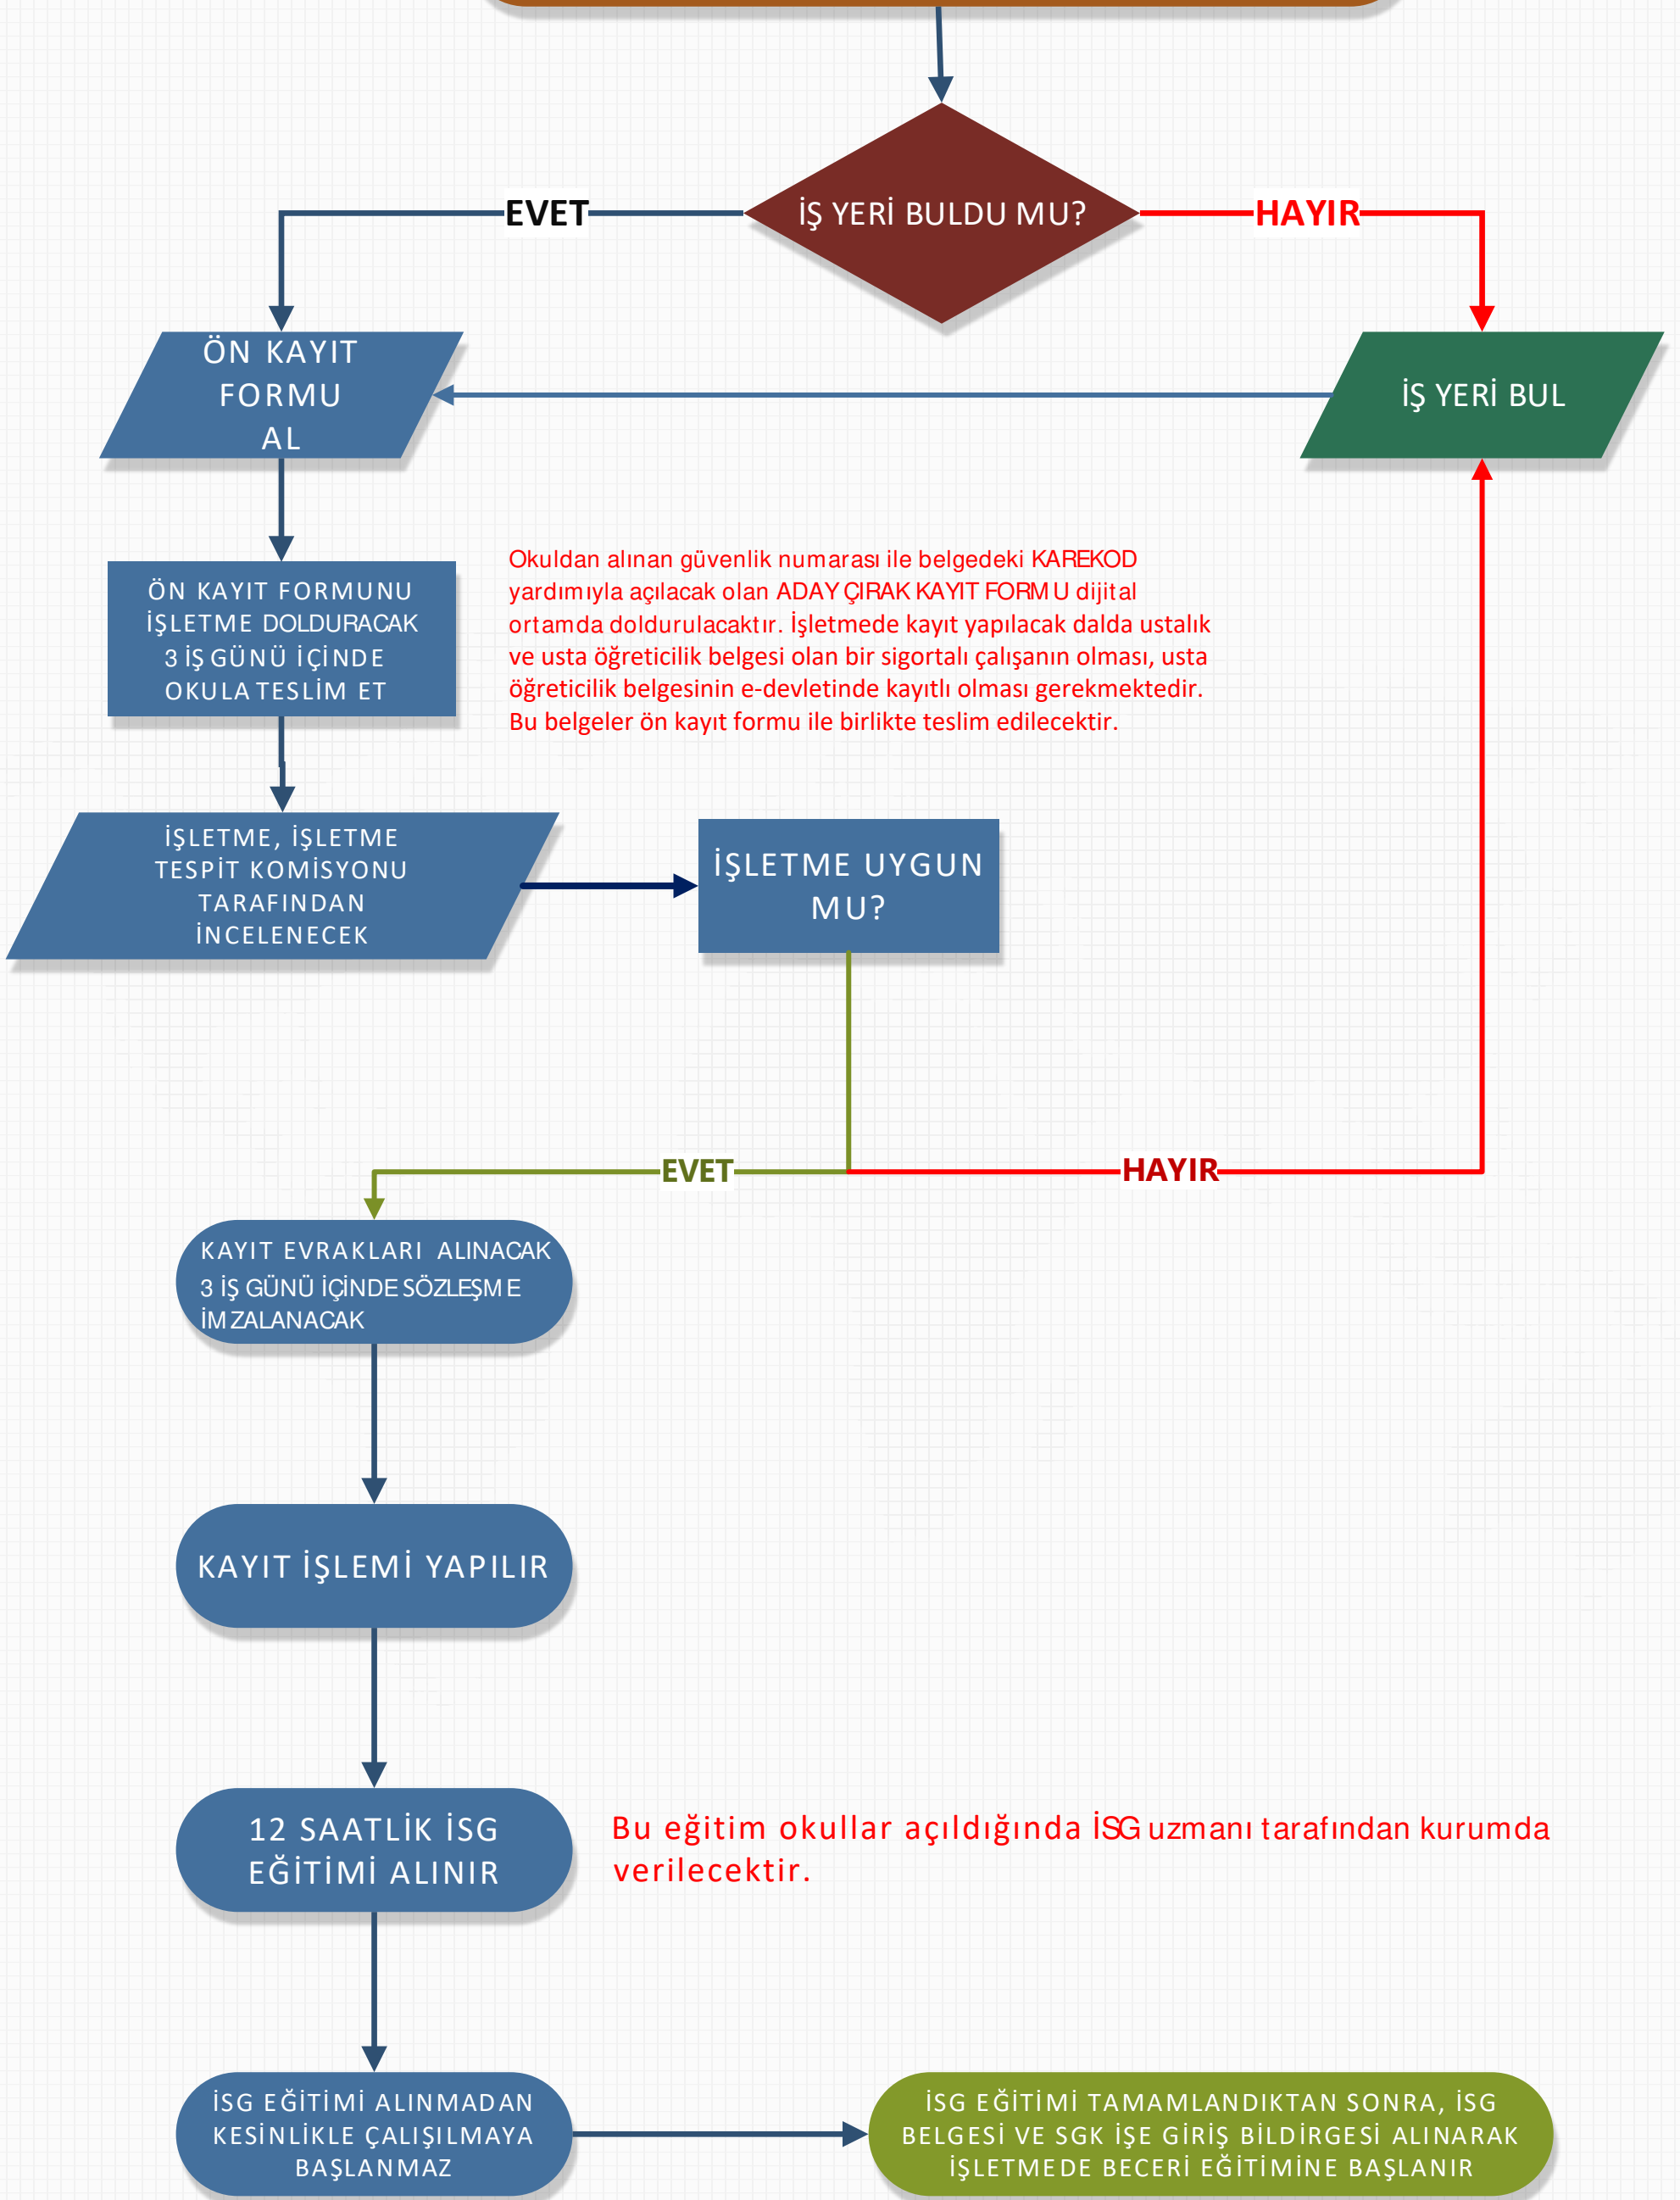

SARIYER ATATÜRK MESLEKİ EĞİTİM MERKEZİ ÖĞRENCİ KAYDI

NOT: Başvuru evrakları 1 AĞUSTOS itibarıyla merkezimizden bizzat alınacak, dal bazında belirlenen sınıf kontenjanları dolduğunda kayıtlar sona erecektir.